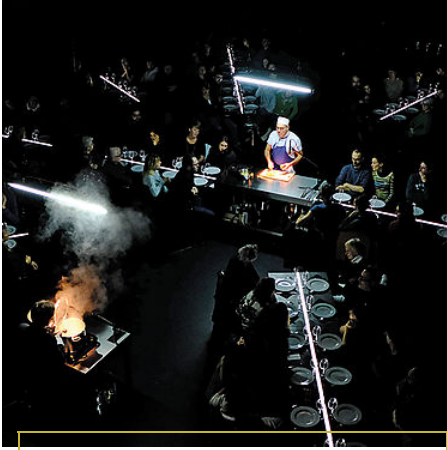

À l'affiche

Résultats 1 à 18 sur 29 au total.

VEN.
30
OCT.

MUSIQUE, SAISON CULTURELLE, SPECTACLE

LA TENTATION DES PIEUVRES - 1ÈRE SÉANCE

📍 Eurythmie - Montauban

SAM.
31
OCT.

MUSIQUE, SAISON CULTURELLE, SPECTACLE

LA TENTATION DES PIEUVRES - 2ÈME SÉANCE

📍 Eurythmie - Montauban

VEN.
06
NOV.

MUSIQUE, PASS CHANSON, SAISON CULTURELLE

LA GRANDE SOPHIE

📍 Eurythmie - Montauban

DIM.
15
NOV.

SAISON CULTURELLE, THÉÂTRE