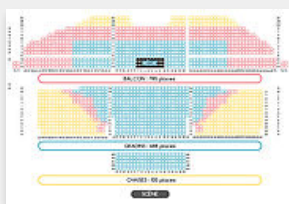

Eurythmie est une salle de catégorie 1

Les différents espaces

La salle principale

La salle principale d'Eurythmie est un espace idéal pour l'organisation de spectacles, conférences, dîners-spectacles ou salons.

Plan de la salle

PLAN DE SALLE EURYTHMIE

 **TÉLÉCHARGER** | PDF - 5,5 Mo

Réserver Eurythmie

Salons, soirées d'entreprises ou grands évènements, vous pouvez faire une demande de location d'Eurythmie pour l'organisation de vos projets. Présentez-nous votre projet à travers le formulaire ci-dessous, nous vous répondrons dans les meilleurs délais.