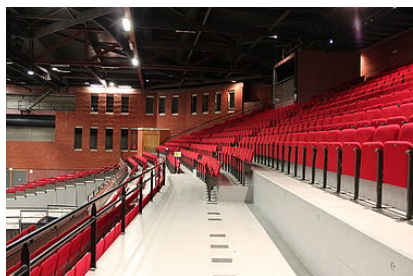

Louer Eurythmie

La salle Eurythmie est située sur une emprise de 2.7 hectares elle représente la principale salle de concert et de spectacles de Montauban. Conçue par l'architecte Stanislas Fiszer, elle a été construite dans et à l'arrière de l'ancienne gare de Villeneuve. Elle est devenue un lieu incontournable de la culture montalbanaise. Eurythmie est un subtil équilibre entre un patrimoine existant et une architecture contemporaine. Cette structure monumentale est dotée de détails architecturaux d'une finesse et d'une classe toute particulière. Elle permet d'accueillir aussi bien des spectacles en debout, en assis ou bien des congrès, des conférences, des salons, des conventions...

Capacité d'accueil

- Jauge places assises : de 300 à 1800 personnes
- Jauge assis/debout : 3300 personnes

Les équipements

- 800 places en gradin fixe
- 800 places en gradin rétractable
- 5 loges
- Parking réservé au personnel et à l'équipe technique de la manifestation
- Wifi limitée à 50 connexions simultanées
- Monte-charge
- Espace traiteur équipé
- Sanitaires adaptés aux personnes à mobilité réduite
- Boucle magnétique adaptée à l'appareil auditif

Eurythmie est une salle de catégorie 1

Les différents espaces

La salle principale

La salle principale d'Eurythmie est un espace idéal pour l'organisation de spectacles, conférences, dîners-spectacles ou salons.