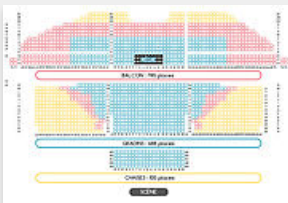

Eurythmie

Un peu d'histoire...

A Eurythmie, le choc de l'architecture moderne mêlée au bâti du XIXe siècle est celui d'un parti pris. Mariage réussi puisque la gare de Villeneuve, espace d'accueil, ne fait qu'un avec la salle de spectacle. Elle n'a rien perdu de son authenticité : les éléments de décors ont été soigneusement repris dans la construction ; sur le fronton, œil de bœuf et cornes d'abondance, témoignent des siècles derniers. Puis on quitte la salle du XIXe pour entrer dans le patrimoine du XXe. Le béton domine, taillé, sculpté, peint en bleu, gris et rouge. Modulable, Eurythmie peut accueillir jusqu'à 3000 personnes et se décliner en différentes configurations (spectacle, concert assis ou debout, salon, conférence...).

Programmation culturelle

Musique actuelle, danse, cirque, théâtre, one man show... Eurythmie accueille un large panel artistique. Sa salle modulable et sa grande capacité d'accueil en font un lieu de vie culturelle et événementielle incontournable.

Programmation culturelle d'Eurythmie à venir.

Plan de la salle

**PLAN DE SALLE
EURYTHMIE**

[TÉLÉCHARGER](#) | PDF - 5,5 Mo

Réserver Eurythmie

Salons, soirées d'entreprises ou grands événements, vous pouvez faire une demande de location d'Eurythmie po

<https://www.spectacles.montauban.com/vie-des-salles/eurythmie>